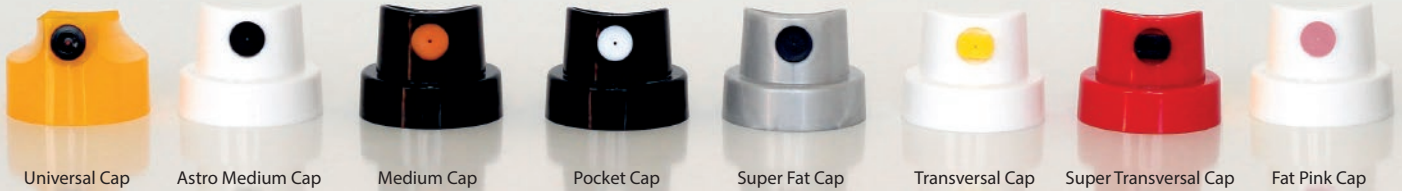

Universal Cap

Astro Medium Cap

Medium Cap

Pocket Cap

Super Fat Cap

Transversal Cap

Super Transversal Cap

Fat Pink Cap