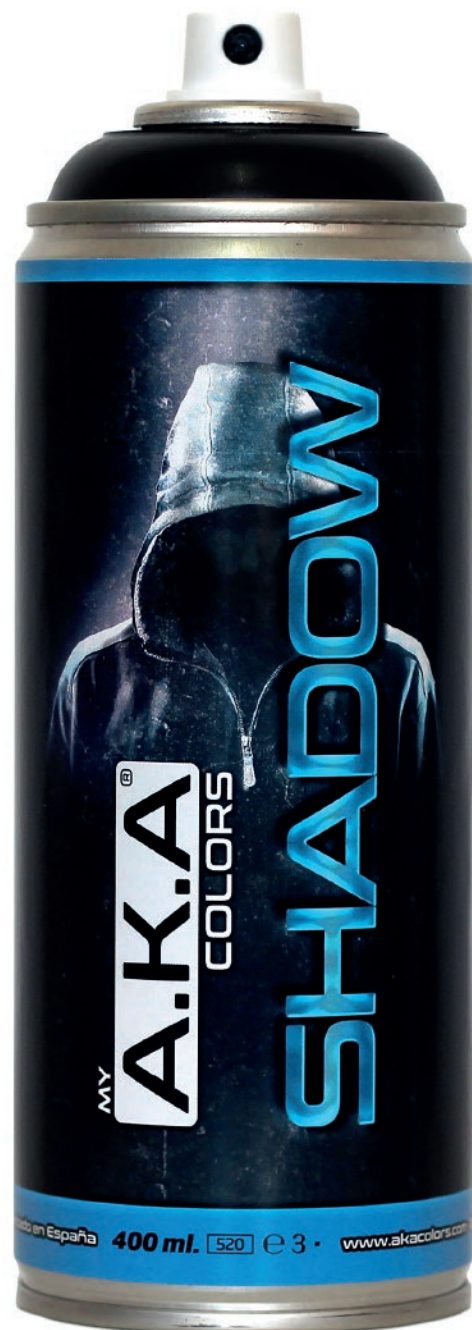

INSTRUCCIONES DE USO

- Agitar el aerosol enérgicamente durante 1 minuto, siempre oyendo las bolas golpear en el interior.
- Si al agitar no se oyen las bolas, golpear con la palma de la mano la parte inferior del spray hasta oír las. Agitar durante 1 minuto a continuación.
- Presionar el difusor 2-3 veces antes de aplicar sobre la pieza final para limpiar la cánula y obtener un haz de pintura uniforme.
- Aplicar sobre superficies limpias y secas para un acabado perfecto.
- Para trazos finos: Pintar con gran velocidad y cerca de la superficie objetivo.
- Para trazos gruesos: Pintar más lentamente y alejado de la superficie objetivo.
- Invertir el aerosol al finalizar el trabajo para purgar la válvula. Esto evitará una probable obstrucción futura.
- No aplicar sobre equipos conectados y utilizar en áreas ventiladas.
- Usar mascarilla con filtro para partículas

INFORMACIÓN TÉCNICA

- Tiempo de secado al tacto de 3 minutos a 20°C
- Endurece en 2 horas.
- Vida del producto superior a 5 años.
- Alta resistencia al filtrado UV
- Rendimiento 400ml aprox. hasta 4.5m² a una mano.
- Acabado Mate, válvula hembra amortiguada.
- Resistencia a la temperatura hasta 90°C
- Temperatura de aplicación entre 5-35°C
- Aplicar en ambientes con humedad por debajo del 45%

IMAGEN