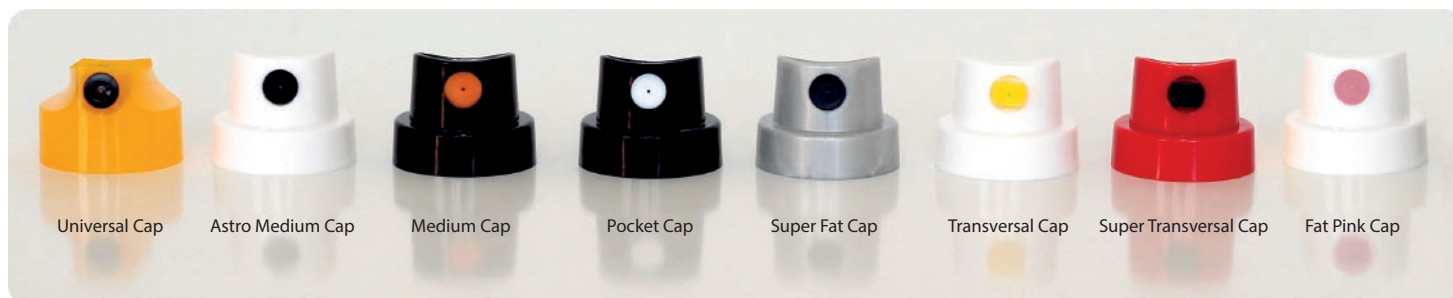

COLORES

Negro Sombra

Blanco Fugaz

CAPS / DIFUSORES

Universal Cap

Astro Medium Cap

Medium Cap

Pocket Cap

Super Fat Cap

Transversal Cap

Super Transversal Cap

Fat Pink Cap